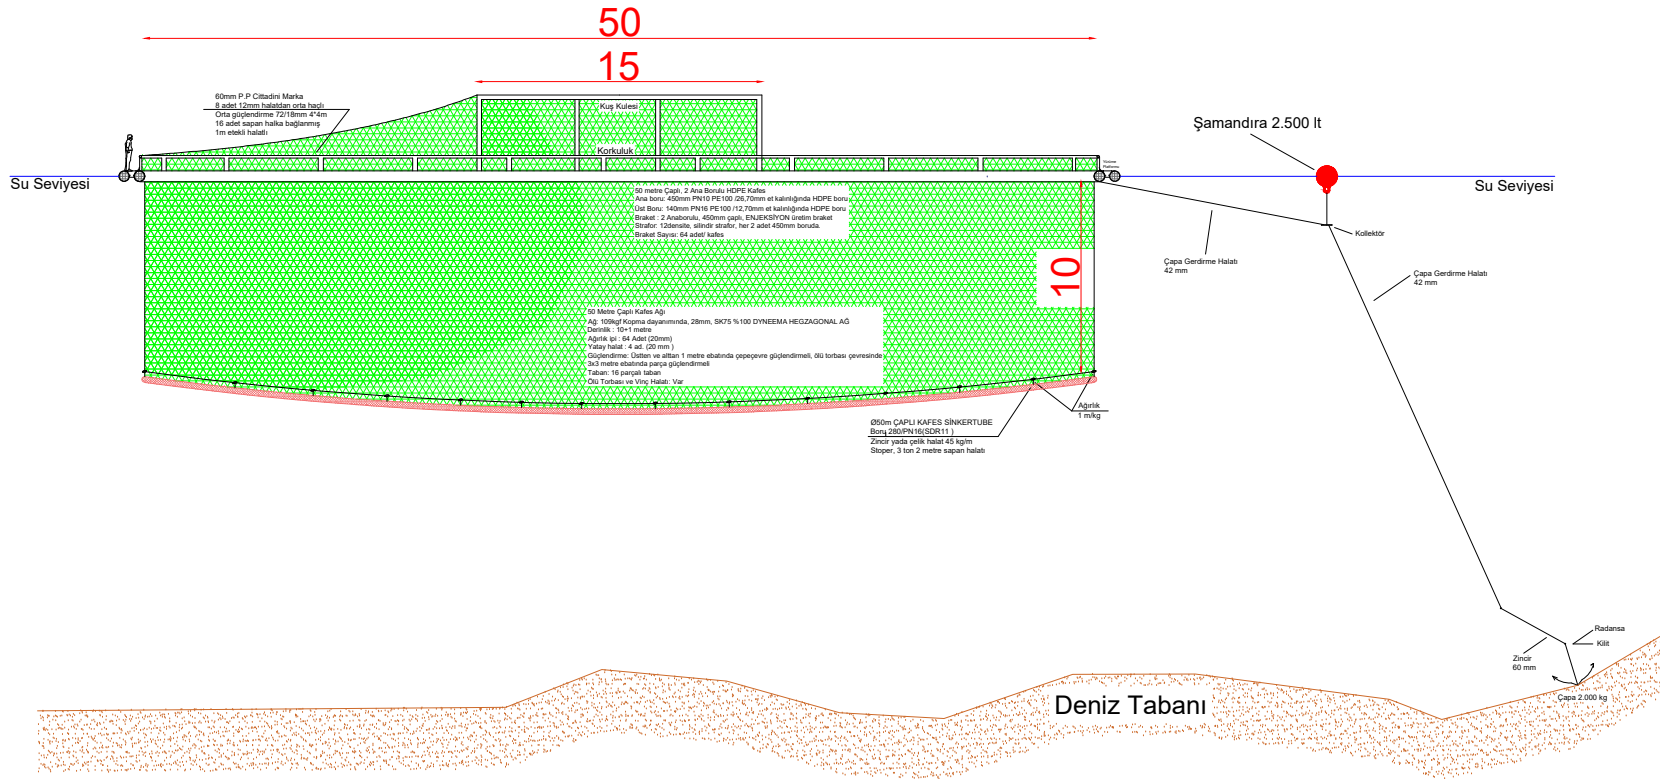

**50,00 m. Çaplı, Dairesel,  
HDPE, Yüzer Ağ Kafes Üst Kesiti**

## 50 m ÇAPLI AĞ-KAFESLERİN DENİZ DİBİ BAĞLANTI ŞEMASI Ö:1/200

Fırdöndü

12'li Kollektör

Radansa

Kilit

Şamandıra

Çapa